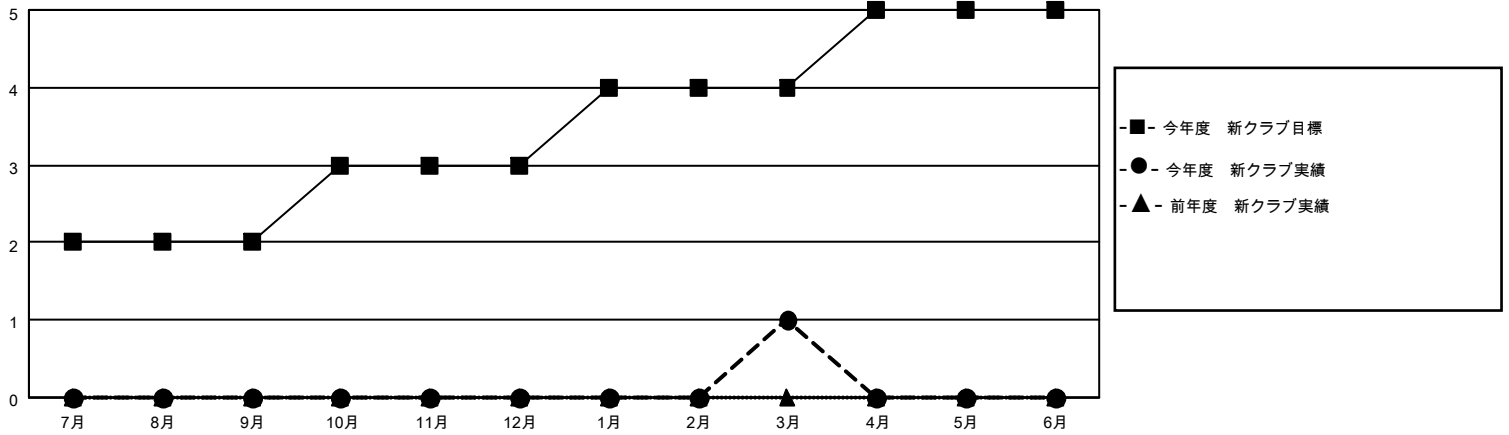

MONTHLY MEMBERSHIP PROGRESS REPORT

地域 JAPAN

District 334 A

Results as of: 3/31/2023

クラブ			
結果：2022-2023			
四半期	新クラブ目標	新クラブ	解散クラブ
7月/8月/9月	2	0	0
10月/11月/12月	1	0	0
1月/2月/3月	1	1	0
4月/5月/6月	1	0	0

名			
結果：2022-2023			
四半期	会員純増目標	会員増強実績	退会者(転籍を含む)実際
7月/8月/9月	200	134	91
10月/11月/12月	200	67	104
1月/2月/3月	200	94	54
4月/5月/6月	100	0	0

新クラブ目標及び実績累計