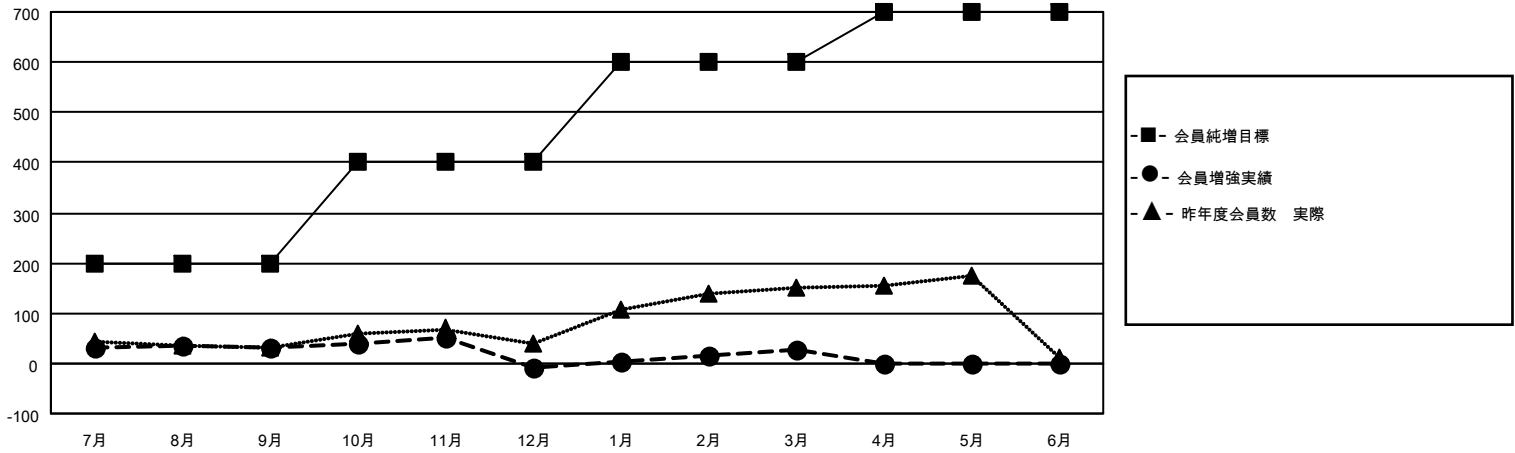

会員目標及び実績累計

解散クラブ: 0

退会者

物故会員	42
クラブ解散	0
その他	207
合計	249

81 CLUBS OF 109 一名以上の新会
員を登録

[会員累計データを見るには、ここをクリック](#)

男女別

男性	3,695 (69.03%)
女性	1,658 (30.97%)
NON BINARY	0 (0.00%)
PREFER NOT TO ANSWER	0 (0.00%)

世帯主/家族会員合計 2,814

国際会費半額の家族会員 1,578